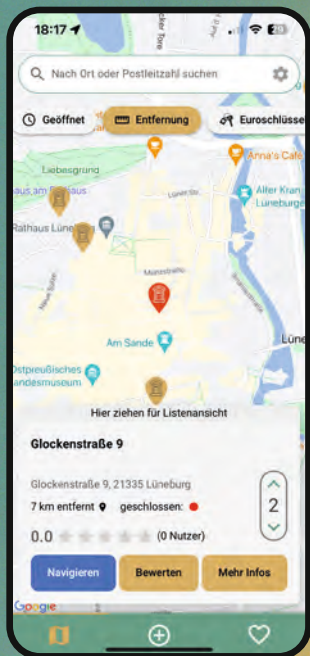

Kein Stress unterwegs!

WC Finder

- ✓ 14.000 WCs
- ✓ Inkl. Euroschlüssel
- ✓ Aktuellste Daten
- ✓ Kostenfrei testen

Hier laden:

HEALTH
COVERY

WAS IST
WICHTIG

Ein Angebot der HealthCovary GmbH, Große Bäckerstraße 19, 21335 Lüneburg
in Kooperation mit dem CHRONISCH GLÜCKLICH e. V. und dem CBF Darmstadt e. V.